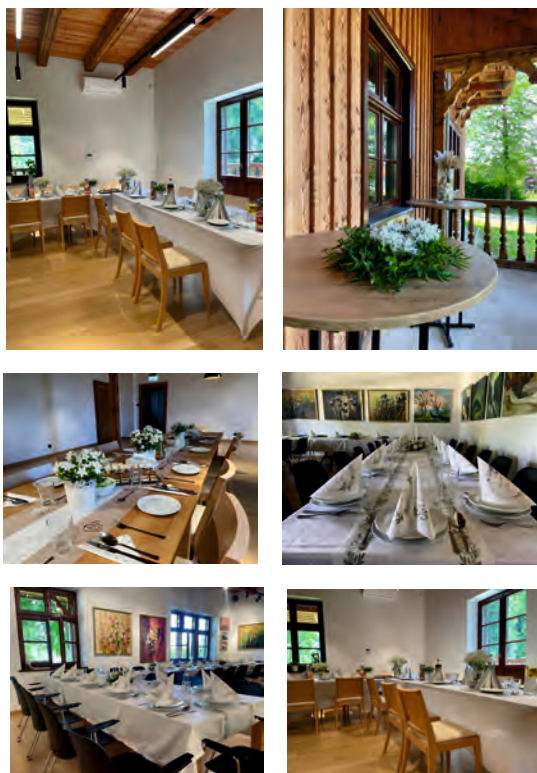

PIĘTRO

SAMORZĄDOWE CENTRUM
KULTURY I PROMOCJI
GMINY ZABIERZÓW
FILIA W KOCHANOWIE