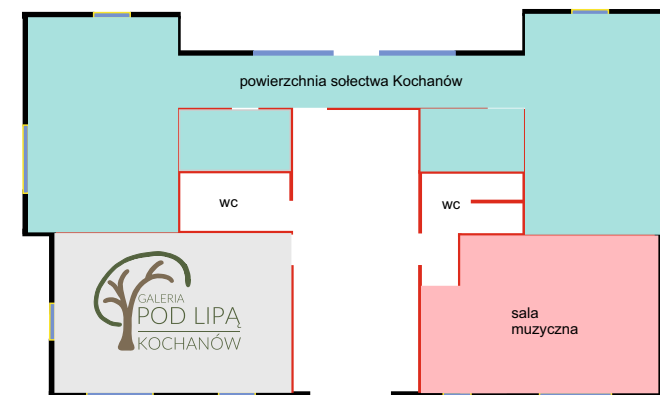

SALA PLASTYCZNA

powierzchnia sali ok 20 mkw
możliwość zajęć dla ok. 10 osób
sala z bezpośrednim dostępem
do wody bieżącej
sala z wyjściem na niewielki balkonik
cena najmu 70 zł/h

SALA MUZYCZNA

powierzchnia sali ok 50 mkw
możliwość ustawienia stołów na ok. 30 osób
sala na parterze
cena najmu 90 zł/h

- rzutnik
- ekran
- nagłośnienie
- tablica suchościeralna z akcesoriami
- dekoracja - cena ustalana indywidualnie

PARTER

PIĘTRO

SAMORZĄDOWE CENTRUM
KULTURY I PROMOCJI
GMINY ZABIERZÓW
FILIA W KOCHANOWIE