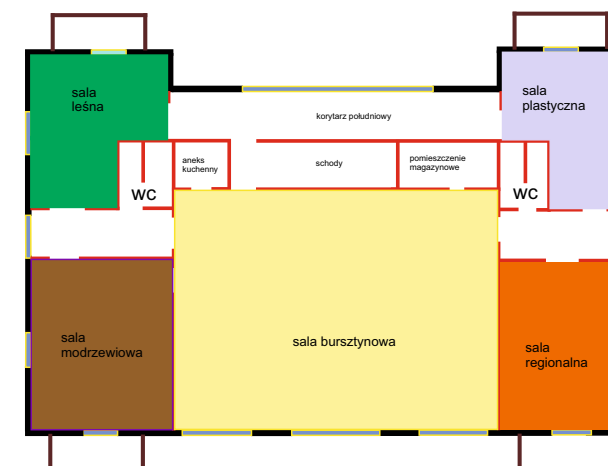

SALA PLASTYCZNA

powierzchnia sali ok 20 mkw
możliwość zajęć dla ok. 10 osób
sala z bezpośrednim dostępem
do wody bieżącej
sala z wyjściem na niewielki balkonik
cena najmu 70 zł/h

SALA MUZYCZNA

powierzchnia sali ok 50 mkw
możliwość ustawienia stołów na ok. 30 osób
sala na parterze
cena najmu 90 zł/h

bursztynową
leśną
plastyczną
regionalną
modrzewiową
muzyczną
Galerię Pod Lipą

spotkania firmowe, szkolenia

wydarzenia okolicznościowe

komunie, chrzciny, urodziny, kameralne wesela,

na życzenie wynajmującego:

- rzutnik
- ekran
- nagłośnienie
- tablica suchościeralna z akcesoriami
- dekoracja - cena ustalana indywidualnie

PARTER

PIĘTRO

SAMORZĄDOWE CENTRUM
KULTURY I PROMOCJI
GMINY ZABIERZÓW
FILIA W KOCHANOWIE